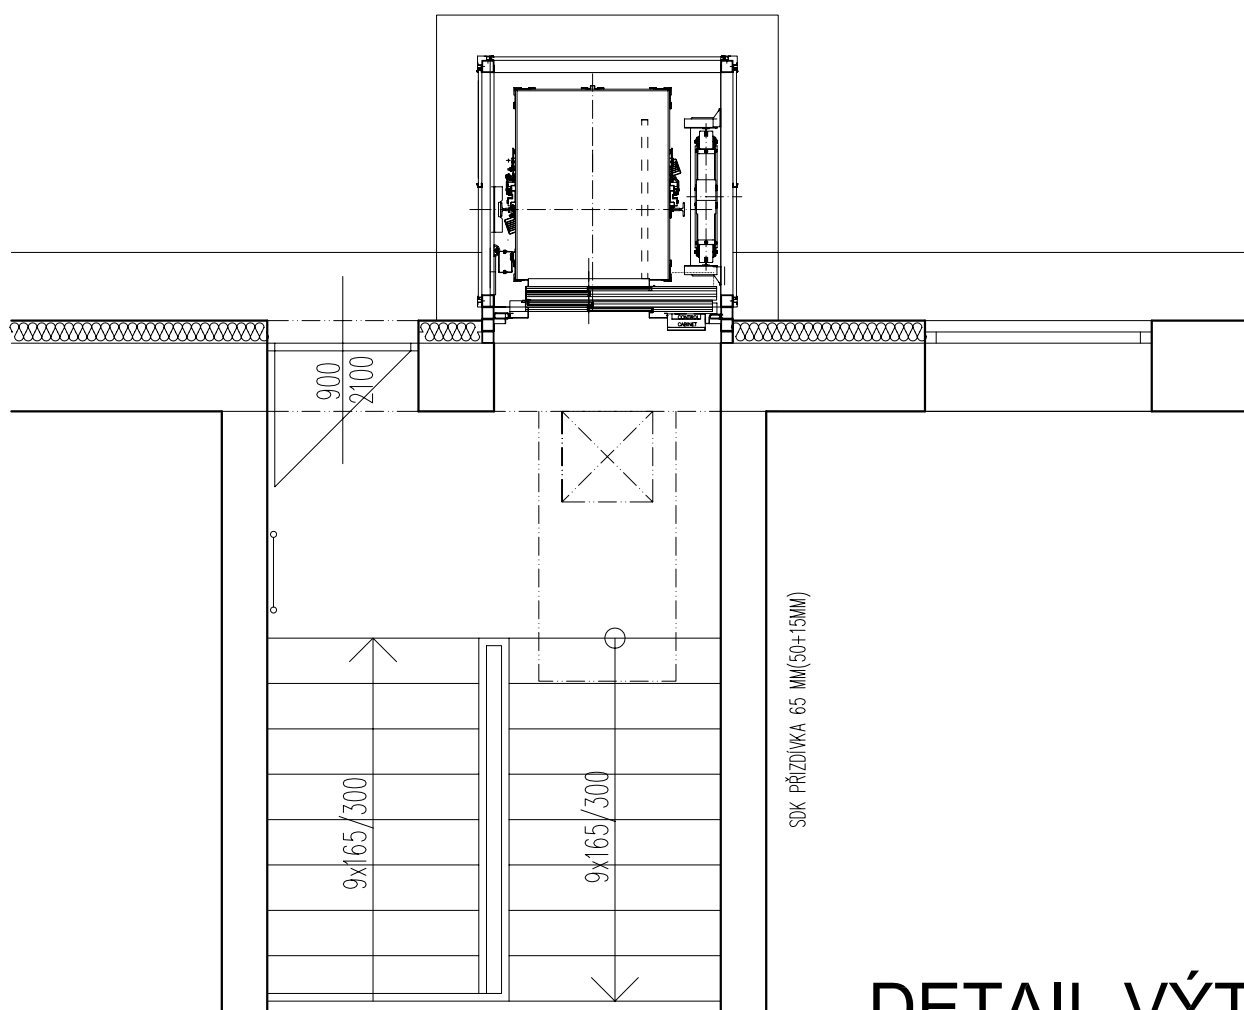

PŮDNÍ VESTAVBA KLADENSKÁ, P6

DETAIL VÝTAH
měřítko 1:50